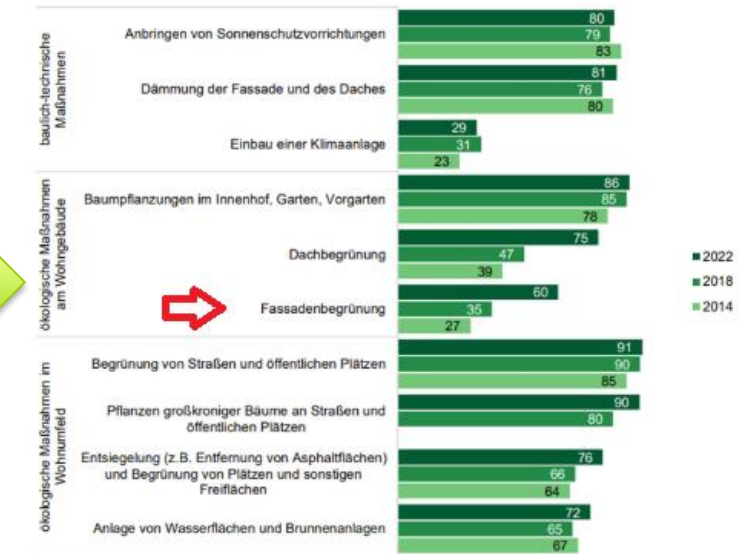

- Zusammenarbeit mit Politik und Verwaltung
- Aufbau eines lokalen + bundesweiten Netzwerks

Ziel: Mehr grüne Wände für Leipzig

Ziele

- Wissen vermitteln: zu Vorteilen und Vorurteilen aufklären
- Begehrlichkeit wecken: (realistische) Good Practice Beispiele zeigen
- Expertise anbieten: Beratungsangebot bekannt machen

Instagram-Post vom Juli 2021

https://www.instagram.com/p/CRszNQ4KaLO/?img_index=1

Förderprogramm „Kletterfix“

➕ Für besseres Stadtklima: Immer mehr Leipziger begrünen Hausfassade mit Kletterpflanzen

„Ich mach‘ das jetzt!“ sagen Leipzigerinnen und Leipziger angesichts der Energie- und Klimakrise – und wirklichen Vorhaben, die sie schon länger im Kopf hatten. Jo Zarth aus Lindenau hat Wilden Wein gepflanzt und kann nun zuschauen, wie er an der Fassade seines Wohnhauses hochklettert.

Artikel in der Leipziger Volkszeitung vom September 2022

Kletterfix – Grüne Wände für Leipzig

Öffentlichkeitsarbeit || Rundgänge in verschiedenen Stadtteilen

Ökolöwe
Umweltbund Leipzig e.V.

Ziele:

- anschauliche Beispiele zeigen
- ins Gespräch kommen
- "Begrünungspioniere" einbinden

Kletterfix – Grüne Wände für Leipzig

Öffentlichkeitsarbeit – Plakatkampagne im Sommer 2022 & 2023

Sinnvolle Möglichkeiten zur Hitzeregulierung aus Bürgersicht im Zeitvergleich

Anteile sehr sinnvoll und eher sinnvoll
Befragte, n = 1.158 bis 1.212 (2022); Anteile in Prozent
Amt für Statistik und Wahlen Leipzig, Befragung zum Klimawandel in Leipzig 2022